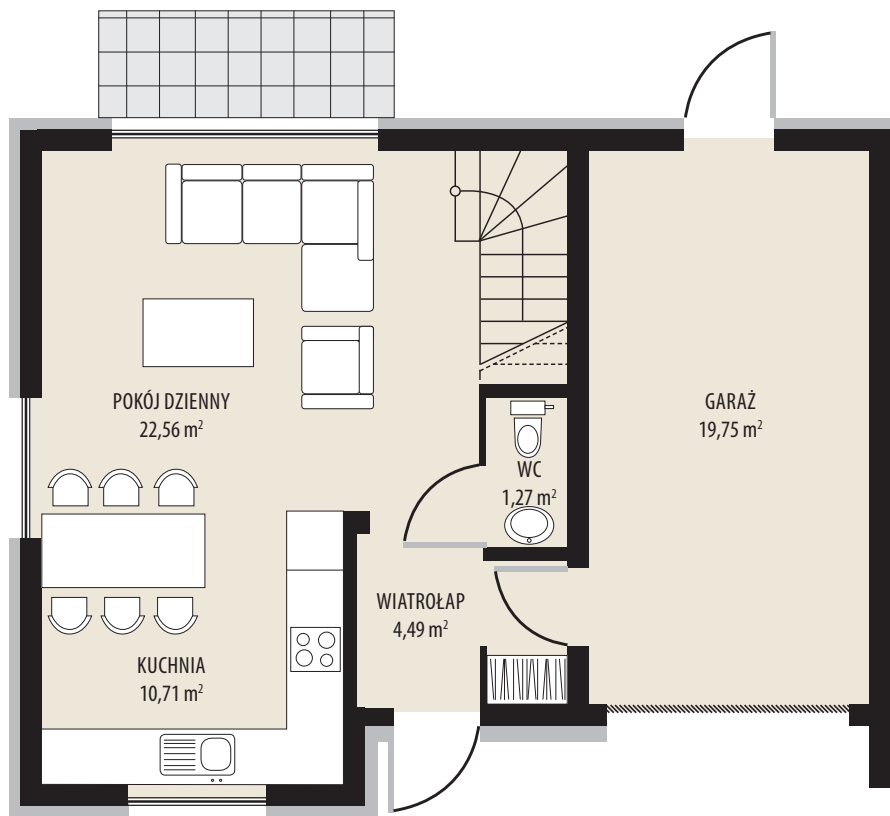

PIASKOWA
PARK

Parter

Piętro

Budynek B 8

Parter: 39,03 m²
Piętro: 57,59 m²
Garaż: 19,75 m²

116,37 m²

Działka: 500 m²