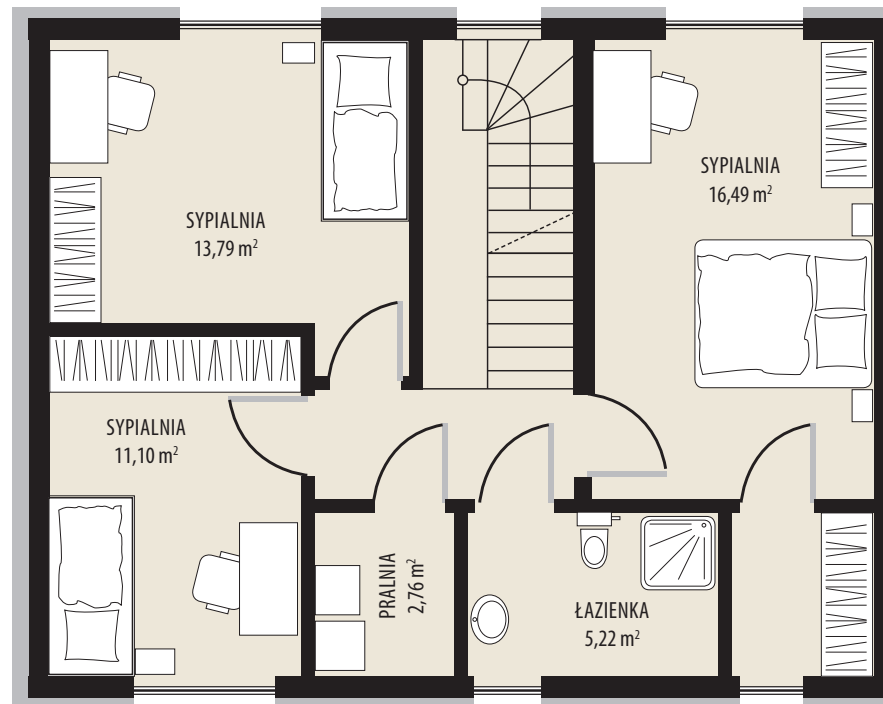

PIASKOWA
PARK

Parter

Piętro

Budynek B 8

Parter: 39,03 m²
Piętro: 57,59 m²
Garaż: 19,75 m²

116,37 m²

Działka: 500 m²